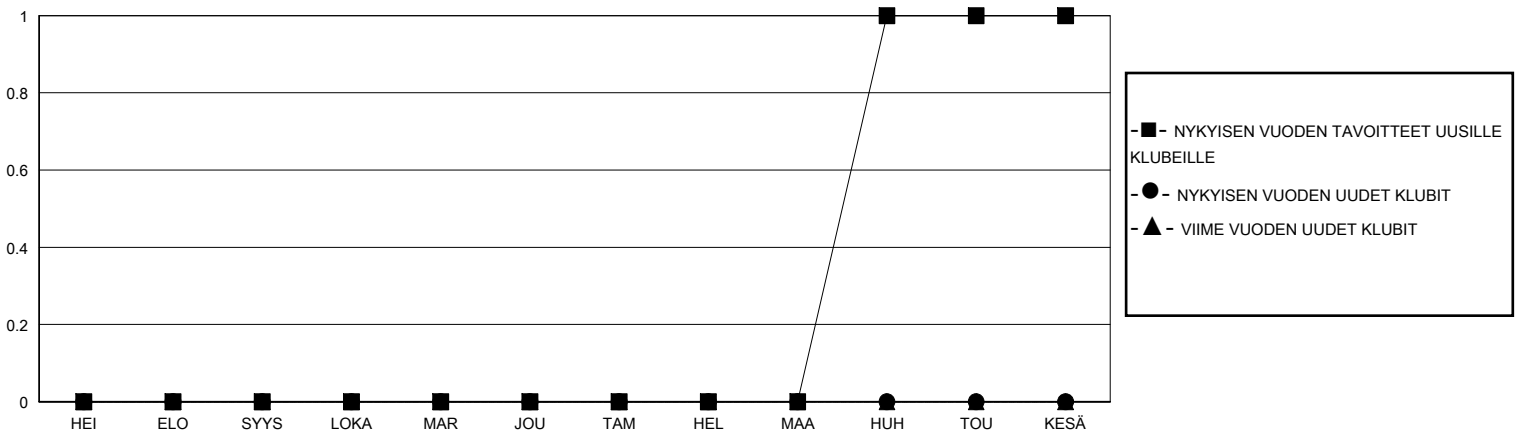

# MONTHLY MEMBERSHIP PROGRESS REPORT

District 107 O

Results as of: 5/31/2020

GMT:

SIJAINTI FINLAND

GMT VAALIPIIRI

Klubit				jäsentä			
TULOKSET 2019-2020				TULOKSET 2019-2020			
NELJÄNNES	UUDEN KLUBIN TAVOITE	UUDET KLUBIT	LOPETETUT KLUBIT	NELJÄNNES	JÄSENKASVUN NETTOTAHOITE	TOTEUTUNUT JÄSENKASVU	POISTETUT JÄSENET (mukaan lukien siirrot)
HEI/ELO/SYYS	0	0	0	HEI/ELO/SYYS	10	1	28
LOKA/MAR/JOU	0	0	0	LOKA/MAR/JOU	20	9	31
TAM/HEL/MAA	0	0	0	TAM/HEL/MAA	25	19	15
HUH/TOU/KESÄ	1	0	0	HUH/TOU/KESÄ	11	3	7

TAVOITTEET JA UUDET KLUBIT, KUMULATIIVINEN

TAVOITTEET JA JÄSENET, KUMULATIIVINEN

LAKKAUTETUT KLUBIT: 0

22 CLUBS OF 55 LISÄNNY YHDEN TAI USEAMMAN UUTTA JÄSENTÄ

SUKUPUOLIJAKAUMA

MIES 850 (76.65%)  
NAINEN 259 (23.35%)