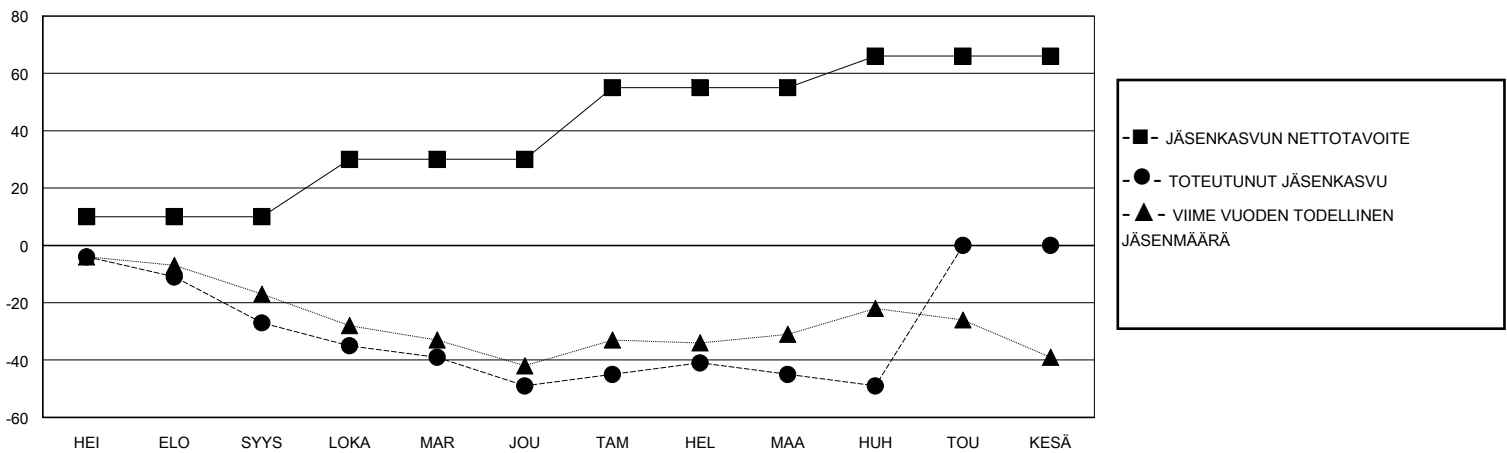

# MONTHLY MEMBERSHIP PROGRESS REPORT

District 107 O

Results as of: 5/31/2020

GMT:

SIJAINTI FINLAND

GMT VAALIPIIRI

Klubit				jäsentä			
TULOKSET 2019-2020				TULOKSET 2019-2020			
NELJÄNNES	UUDEN KLUBIN TAVOITE	UUDET KLUBIT	LOPETETUT KLUBIT	NELJÄNNES	JÄSENKASVUN NETTOTAHOITE	TOTEUTUNUT JÄSENKASVU	POISTETUT JÄSENET (mukaan lukien siirrot)
HEI/ELO/SYYS	0	0	0	HEI/ELO/SYYS	10	1	28
LOKA/MAR/JOU	0	0	0	LOKA/MAR/JOU	20	9	31
TAM/HEL/MAA	0	0	0	TAM/HEL/MAA	25	19	15
HUH/TOU/KESÄ	1	0	0	HUH/TOU/KESÄ	11	3	7

TAVOITTEET JA UUDET KLUBIT, KUMULATIIVINEN

TAVOITTEET JA JÄSENET, KUMULATIIVINEN

LAKKAUTETUT KLUBIT: 0

22 CLUBS OF 55 LISÄNNY YHDEN TAI USEAMMAN UUTTA JÄSENTÄ

SUKUPUOLIJAKAUMA

MIES 850 (76.65%)  
NAINEN 259 (23.35%)